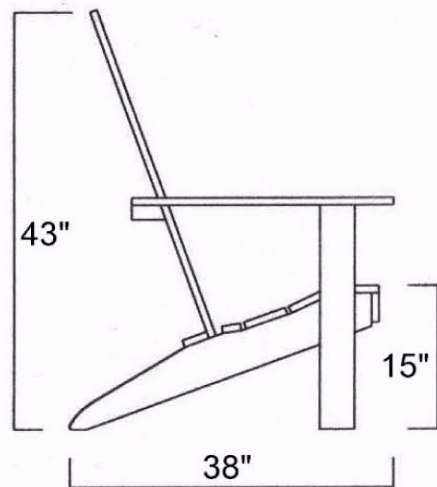

60GP-240

Round Back Tete-A-Tete

**ROUND BACK  
TETE-A-TETE**

SIDE VIEW

FRONT VIEW